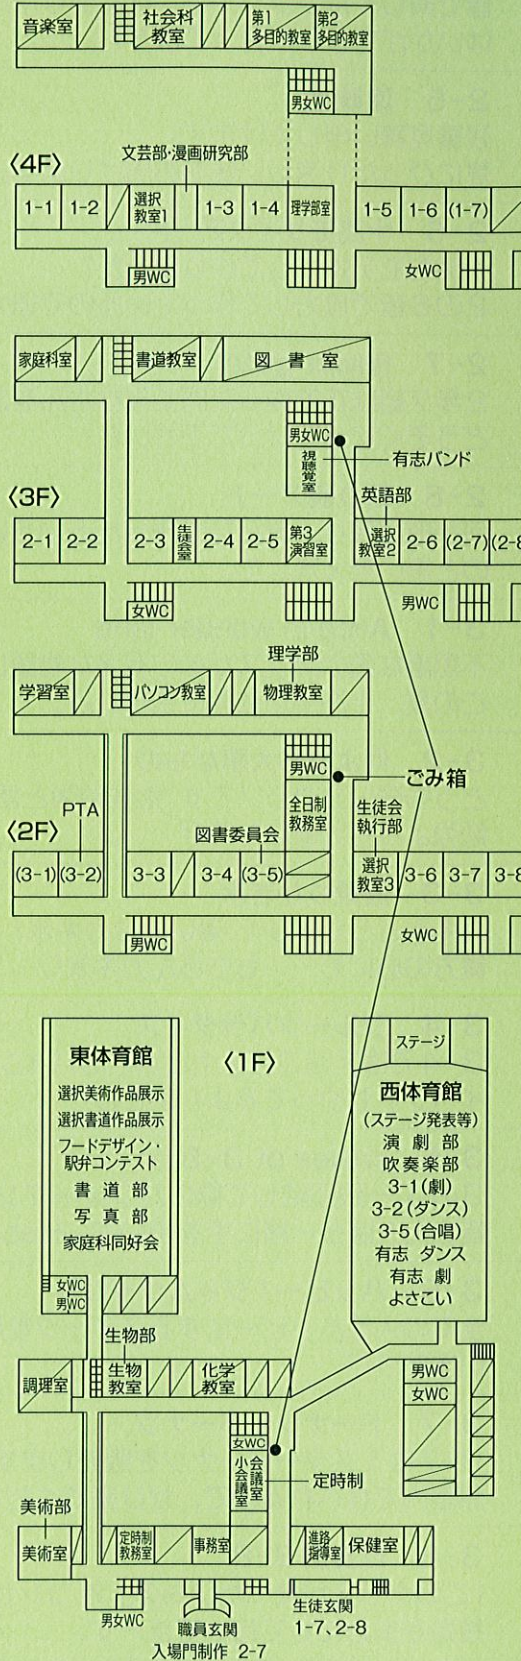

「フードデザイン・駅弁コンテスト」

投票券を切り取り、十日町の駅弁にふさわしい
 弁当を選んで、東体育館に設置してある投票箱に
 入れてください。

西体育館ステージ発表 タイムスケジュール

9月13日(土)

●10:00~11:30
文化行事

9月14日(日)

●9:50~
3-1 (劇)
●10:15~
3-2 (ダンス)
●10:30~
3-5 (合唱)
●11:00~
演劇部
●12:45~
B級桃太郎 (有志 劇)
●13:00~
よさこい (有志 演舞)
●13:15~
I wish (有志 ダンス)
●13:30~
吹奏楽部

会場案内図

- 東体育館 (1F)
 選択美術 作品展示
 選択書道 作品展示
 フードデザイン・駅弁コンテスト
 書道部
 写真部
 家庭科同好会
- 生徒玄関前
 入場門 2-7
 空き缶アート 1-7
 折り鶴アート 2-8
- 会議室 (定時制) (1F)
 定時制チャリティーバザー
 書道作品展示
 文化部作品展示
 1年 からあげ屋
 2年 è succo (ジュース等の販売)
 3年 gelateria JITTEY (ジェラート販売)
 4年 定時制カレー